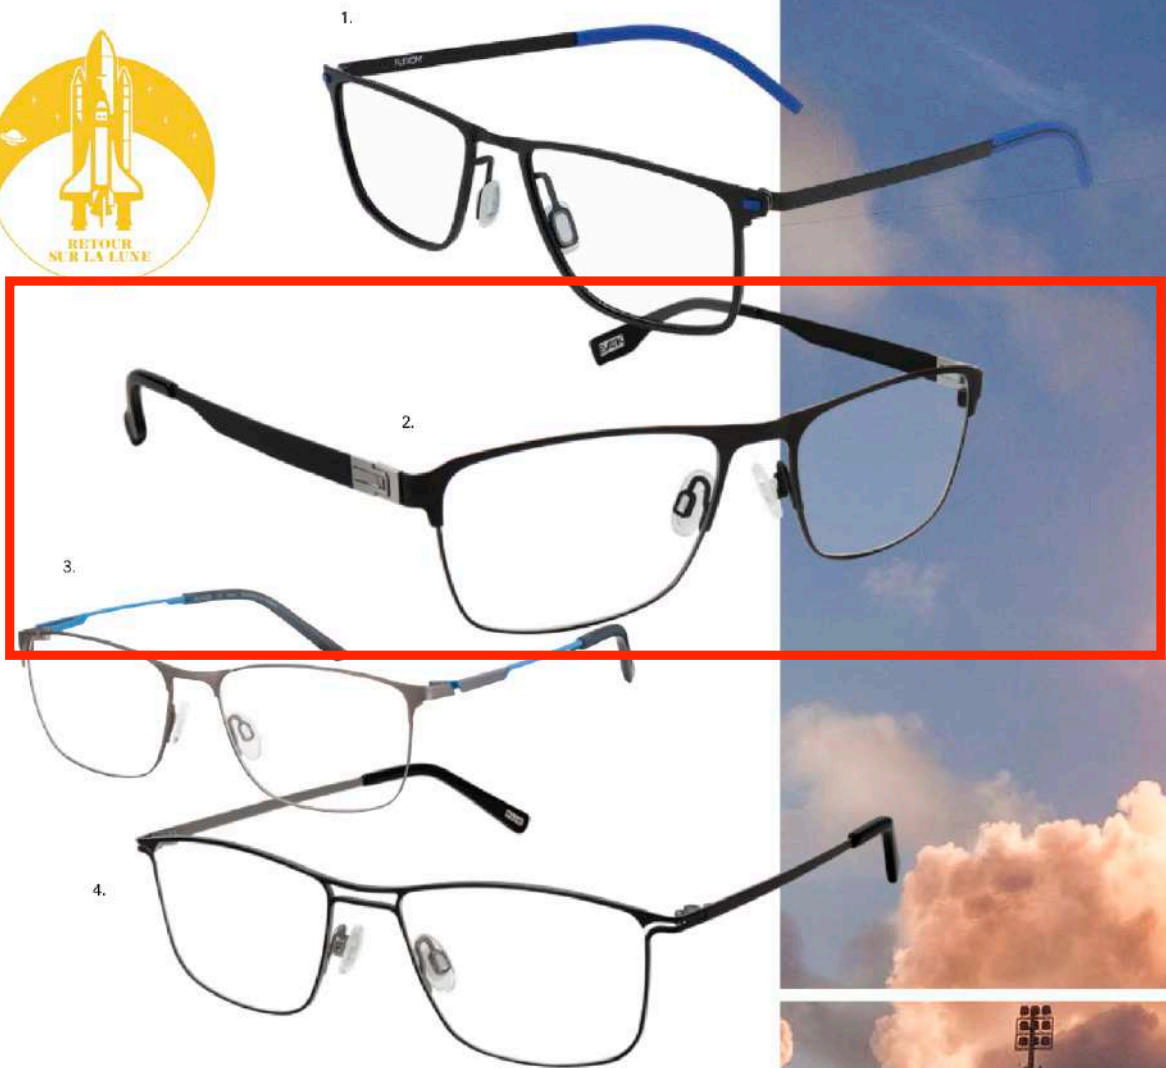

TENDANCE | RETOUR SUR LA LUNE

1. Lunettes optiques FLEXON (Marchon) modèle B2026
2. Lunettes optiques EVATIK modèle E-9191-M100
3. Lunettes optiques AD.LIB (Charmant Group) modèle AB3199U-GR
4. Lunettes optiques KLIK DENMARK modèle K-640-M100